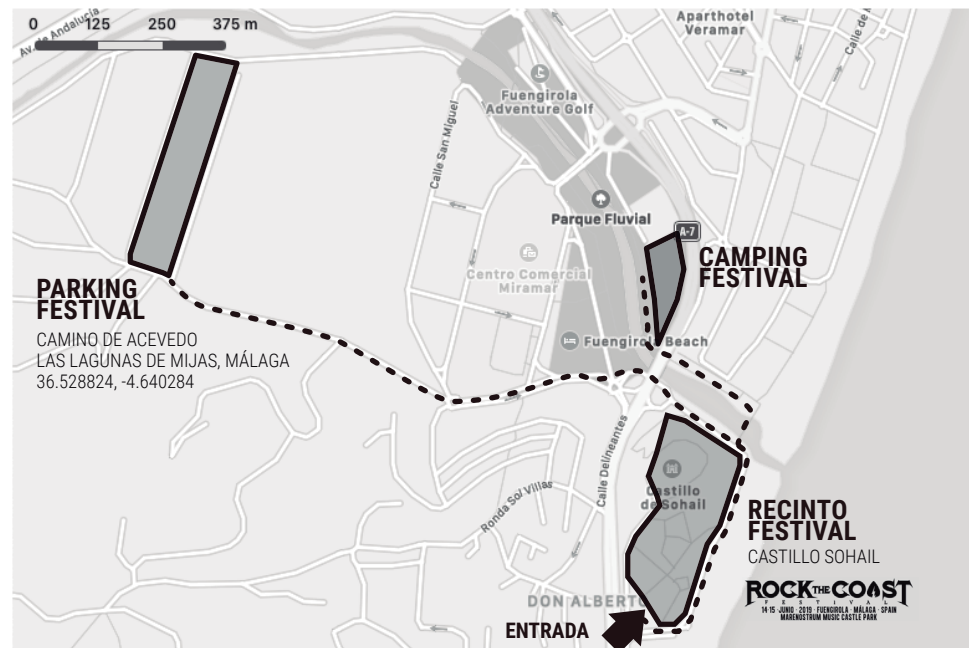

SÁBADO 15

PULSERAS DESDE LAS 10:00
APERTURA PUERTAS 13:30

ESCENARIOS PRINCIPALES

CASTLE STAGE

14:15 - 14:55	FREEDOM CALL 40'
15:00 - 15:40	VON HERTZEN BROTHERS 40'
15:45 - 16:25	JINJER 40'
16:30 - 17:10	ANGELUS APATRIDA 40'
17:15 - 18:10	DARK TRANQUILLITY 55'
18:15 - 19:15	MAGNUM 60'
19:20 - 20:35	OPETH 75'
21:00 - 22:30	RAINBOW 90'
22:35 - 23:45	THE DARKNESS 70'
23:50 - 00:55	MICHAEL MONROE 65'
01:00 - 02:00	MAYHEM 60'

14:30 - 15:10	CHAOS BEFORE GEA 40'
15:30 - 16:10	THE HOLEUM 40'
16:30 - 17:10	SIDDHARTA 40'
17:30 - 18:10	HYPNOSE 40'
18:30 - 19:15	CRISALIDA 45'
19:35 - 20:20	TAKEN 45'
20:45 - 21:40	TRIBULATION 55'
22:10 - 23:10	TWELVE FOOT NINJA 60'
23:40 - 00:50	CONCEPTION 70'
01:10 - 02:00	DRY RIVER 50'